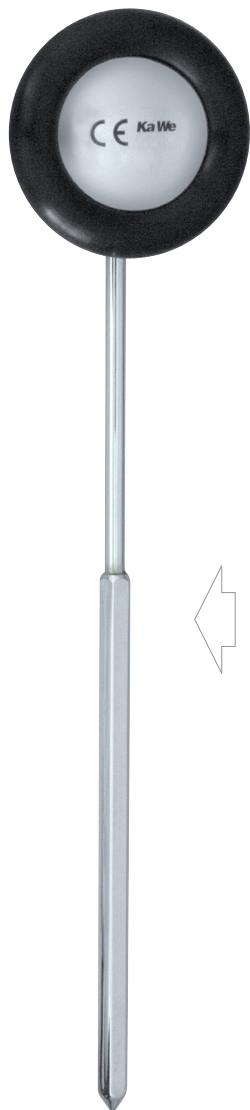

Неврологические молоточки

КОЛОРФЛЕКС | COLORFLEX

149

Колорфлекс | Colorflex

- неврологический молоточек
- большой
- чёрный
- с неврологическим остриём

прибл. 22 см
прибл. 110 г

REF 07.15204.021

Колорфлекс | Colorflex

- неврологический молоточек
- большой
- синий
- с неврологическим остриём

прибл. 22 см
прибл. 110 г

REF 07.15204.031

Колорфлекс | Colorflex

- неврологический молоточек
- большой
- серый
- с неврологическим остриём

прибл. 22 см
прибл. 110 г

REF 07.15204.262

БАБИНСКИ | BABINSKY

РОССЬЕР | ROSSIER

150

Бабински | Babinsky

- неврологический молоточек
- металлическая рукоятка с резьбой

Ø 45 мм
прибл. 21 см
прибл. 95 г

REF 07.05100.001

Бабински | Babinsky

- неврологический молоточек
- гибкая рукоятка из пластика с резьбой

Ø 45 мм
прибл. 23 см
прибл. 70 г

REF 07.05300.001

Россьер | Rossier

- неврологический молоточек
- с гибкой рукояткой из пластика